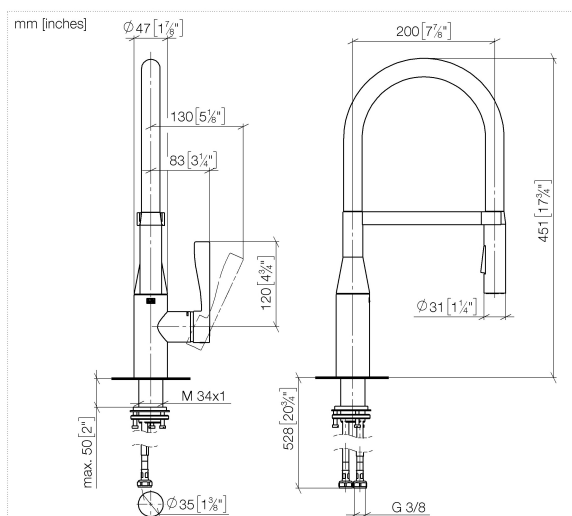

33 865 895

- saillie 200 mm
- Flexible en silicone avec un rayon d'action allant jusqu'à 350 mm
- bec pivotant 360°
- en option, possibilité de limiter le pivotement avec un set de limitation de pivotement 12 821 970 90
- Ce produit contribue au respect des exigences des systèmes d'évaluation des bâtiments écologiques, par exemple LEED®, BREEAM®, DGNB
- jet enrichi en air et jet douche
- hauteur de robinetterie 451 mm
- hauteur jusqu'au mousseur 119 mm
- diamètre de percement 35 mm
- tête de douche avec système anticalcaire
- débit d'eau maxi. 9,5 l/min avec une pression d'écoulement de 3 bars
- sans plomb

Accessoires recommandés

Kit de limitation de pivotement - 12 821 970 90

Accessoires recommandés

Commande de vidage individuelle manuelle Commande manuelle - Chrome 10 712 970-00

Accessoires recommandés

Distributeur sans rosace - Chrome 82 424 970-00

33 865 895

Diagramme de débit

Certificats

Belgaqua_21-027- LGA_29573.
27_3.

33 865 895

Liste des pièces de rechange

N°	Article Numéro	Désignation	Fréquence de montage	Délai de livraison
1	90 30 02 100 00-00	flexible	1	10
2	09 31 11 040 90	tige	1	2
3	09 31 11 209 90	tige	1	2
4	90 17 20 045 00-00	patte de fixation	1	10
5	04 12 11 150 00 90	douche	1	2
6	90 28 10 161 00 90	set	1	2
7	90 15 05 064 05 90	cartouche	1	2
8	09 14 10 190 90	joint	1	2
9	09 28 30 030-00	hotte	1	10
10	09 20 89 020-00	poignée	1	10
11	90 31 11 063 00 90	tige	1	2
12	90 31 20 087 00-00	bonde de fond	1	10
13	04 30 11 040 00 90	set de fixation	1	2
14	04 30 04 101 00 90	flexible	2	2