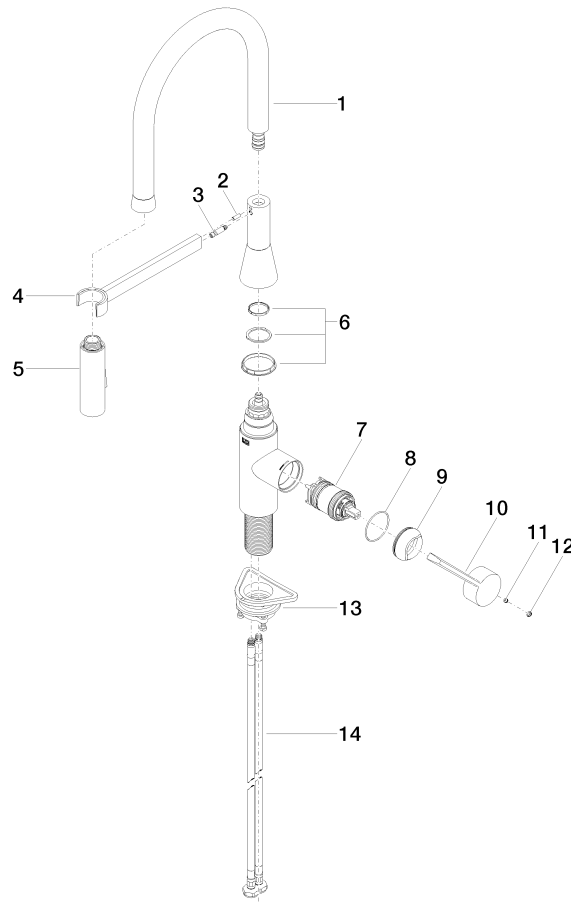

33 865 895

- saillie 200 mm
- Flexible en silicone avec un rayon d'action allant jusqu'à 350 mm
- bec pivotant 360°
- en option, possibilité de limiter le pivotement avec un set de limitation de pivotement 12 821 970 90
- Ce produit contribue au respect des exigences des systèmes d'évaluation des bâtiments écologiques, par exemple LEED®, BREEAM®, DGNB
- jet enrichi en air et jet douche
- hauteur de robinetterie 451 mm
- hauteur jusqu'au mousseur 119 mm
- diamètre de percement 35 mm
- tête de douche avec système anticalcaire
- débit d'eau maxi. 9,5 l/min avec une pression d'écoulement de 3 bars
- sans plomb

Accessoires recommandés

Kit de limitation de pivotement - 12 821 970 90

Accessoires recommandés

Commande de vidage individuelle manuelle Commande manuelle - Chrome 10 712 970-00

Accessoires recommandés

Distributeur sans rosace - Chrome 82 424 970-00

33 865 895

Diagramme de débit

Certificats

Belgaqua_21-027- LGA_29573.
27_3.

33 865 895

Liste des pièces de rechange

N°	Article Numéro	Désignation	Fréquence de montage	Délai de livraison
1	90 30 02 100 00-00	flexible	1	10
2	09 31 11 040 90	tige	1	2
3	09 31 11 209 90	tige	1	2
4	90 17 20 045 00-00	patte de fixation	1	10
5	04 12 11 150 00 90	douche	1	2
6	90 28 10 161 00 90	set	1	2
7	90 15 05 064 05 90	cartouche	1	2
8	09 14 10 190 90	joint	1	2
9	09 28 30 030-00	hotte	1	10
10	09 20 89 020-00	poignée	1	10
11	90 31 11 063 00 90	tige	1	2
12	90 31 20 087 00-00	bonde de fond	1	10
13	04 30 11 040 00 90	set de fixation	1	2
14	04 30 04 101 00 90	flexible	2	2