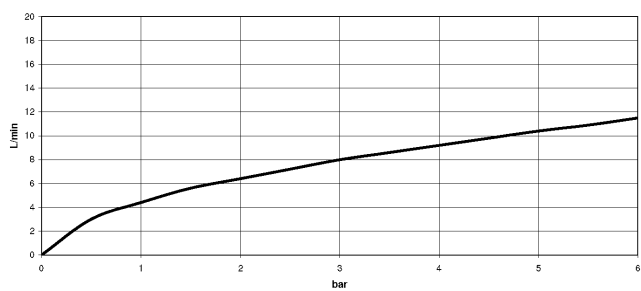

33 865 895

- saillie 200 mm
- Flexible en silicone avec un rayon d'action allant jusqu'à 350 mm
- bec pivotant 360°
- en option, possibilité de limiter le pivotement avec un set de limitation de pivotement 12 821 970 90
- Ce produit contribue au respect des exigences des systèmes d'évaluation des bâtiments écologiques, par exemple LEED®, BREEAM®, DGNB
- jet enrichi en air et jet douche
- hauteur de robinetterie 451 mm
- hauteur jusqu'au mousseur 119 mm
- diamètre de percement 35 mm
- tête de douche avec système anticalcaire
- débit d'eau maxi. 9,5 l/min avec une pression d'écoulement de 3 bars
- sans plomb

33 865 895

Diagramme de débit

Certificats

Belgaqua_21-027- LGA_29573.
27_3.

33 865 895

Liste des pièces de rechange

N°	Article Numéro	Désignation	Fréquence de montage	Délai de livraison
1	90 30 02 100 00-00	flexible	1	10
2	09 31 11 040 90	tige	1	2
3	09 31 11 209 90	tige	1	2
4	90 17 20 045 00-00	patte de fixation	1	10
5	04 12 11 150 00 90	douche	1	2
6	90 28 10 161 00 90	set	1	2
7	90 15 05 064 05 90	cartouche	1	2
8	09 14 10 190 90	joint	1	2
9	09 28 30 030-00	hotte	1	10
10	09 20 89 020-00	poignée	1	10
11	90 31 11 063 00 90	tige	1	2
12	90 31 20 087 00-00	bonde de fond	1	10
13	04 30 11 040 00 90	set de fixation	1	2
14	04 30 04 101 00 90	flexible	2	2